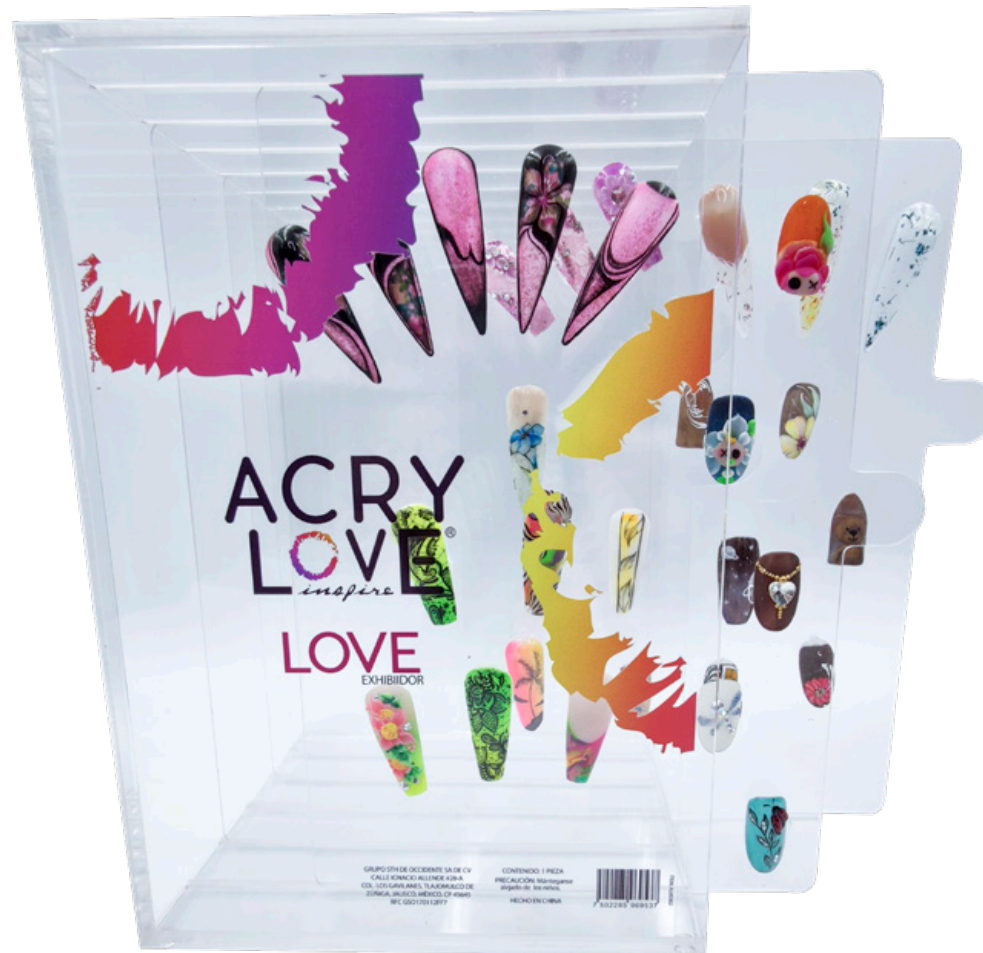

ACRY
LOVE
inspire

\$177⁰⁰
€/U

ACRY LOVE
Forma Escultural en
ROLLO Chica 400pz
ARCHITEC

ACRY
LOVE
inspire

\$247⁰⁰
c/u

ACRY LOVE
Forma Escultural en
ROLLO Grande 400pz
ALCHEMIST

\$19.00
C/U

ACRY LOVE
Confort Mask
Cubre Bocas

\$115.00
C/U

ACRY LOVE Paletta cuarzo SHOW
PALLET OVAL

(Los colores pueden variar)

\$115.00
C/U

ACRY LOVE Paletta cuarzo SHOW
PALLET CORAZON

(Los colores pueden variar)

ACRY
LOVE®
inspire

\$29.00
C/0

ACRY LOVE
Exhibidor para
colores de gel
CIRCLE COLOR

\$575.00
c/u

ACRY LOVE
caja exhibidora de
diseños
LOVE EXHIBIDOR
(5 separadores de
21.7cm por 15cm)

**ACRY
LOVE**
inspire

GODETE ACRY LOVE

\$39.⁰⁰_{C/U}