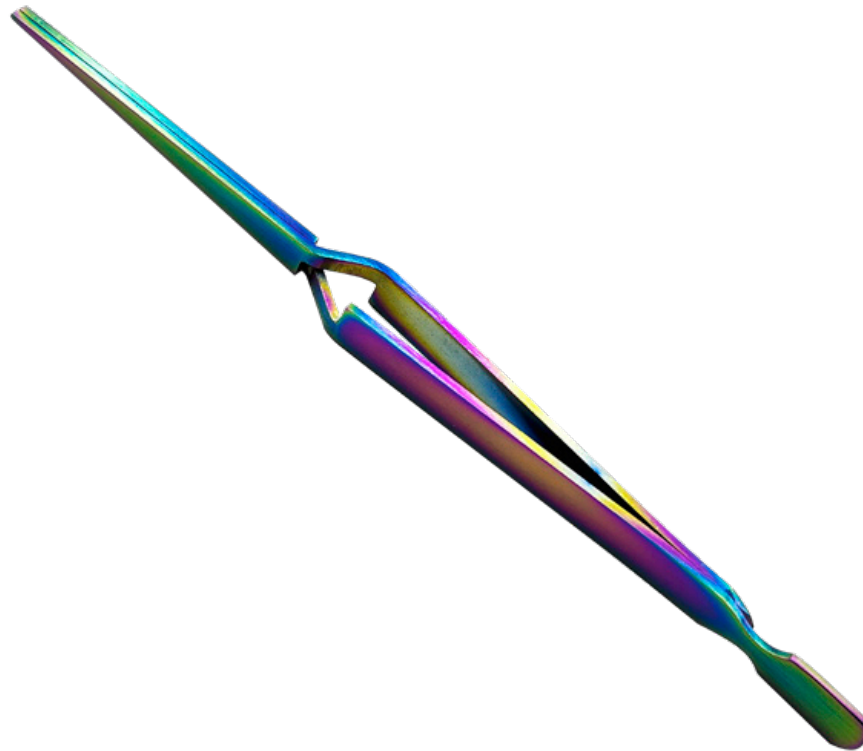

ACRY LOVE
PINZA RECTA
CHAMELEON BASIC

ACRY
LOVE
inspire

\$67.⁰⁰
c/u

ACRY LOVE
PINZA RECTA
CHAMALEON BASIC

ACRY
LOVE
inspire

\$95.⁰⁰
c/u

ACRY LOVE
PINZA ESTRUCTURADA RECTA/
EMPUJADOR
CHAMALEON BASIC

ACRY
LOVE
inspire

\$95.⁰⁰
c/u

ACRY LOVE
PINZA ESTRUCTURADA CURVA/
EMPUJADOR
CHAMALEON BASIC

ACRY
LOVE
inspire

\$115.00
c/u

ACRY LOVE
Grape Basic
SET PINCELES P/
ARTE (1 Set c/5 puntas
intercambiables)

ACRY
LOVE
inspire

\$115.00
c/u