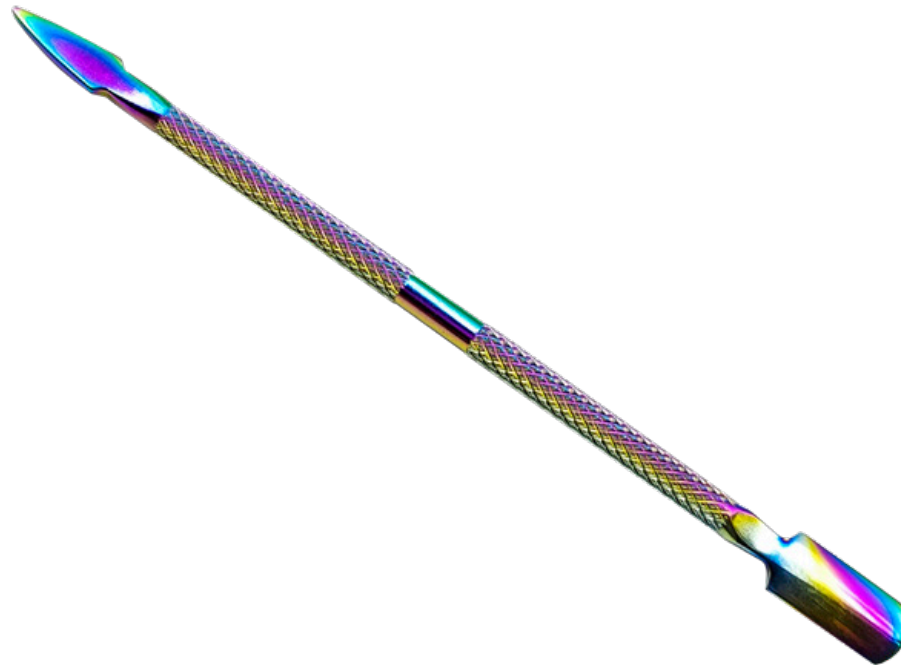

ACRY
LOVE
inspire

$35.00
c/u

ACRY LOVE
MULTIFUNCIONAL/EMPUJADOR
CHAMELEON BASIC