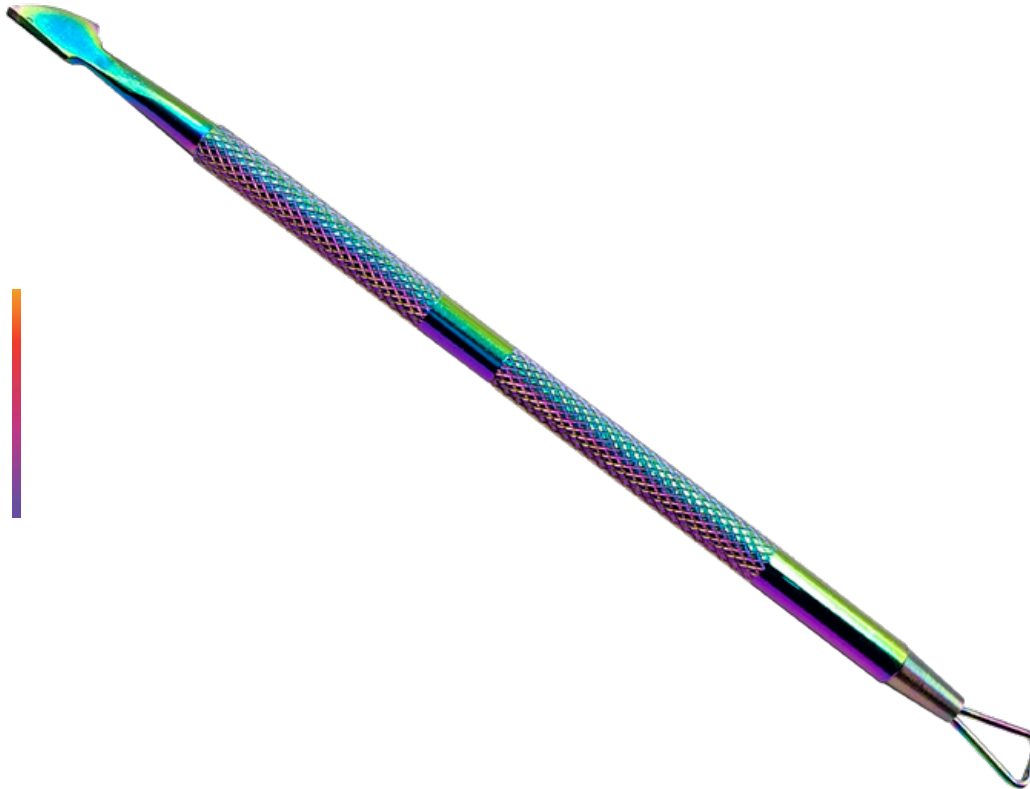

ACRY
LOVE
inspire

$35.00
c/u

ACRY LOVE
BISTURI/ REMOVEDOR
CHAMALEON BASIC