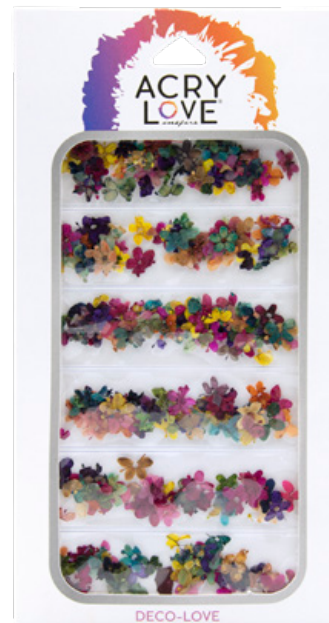

$55.00

#181 ACRY LOVE
Cartera Naturaleza
Muerta MIX FLOR
PLANA POPURRI