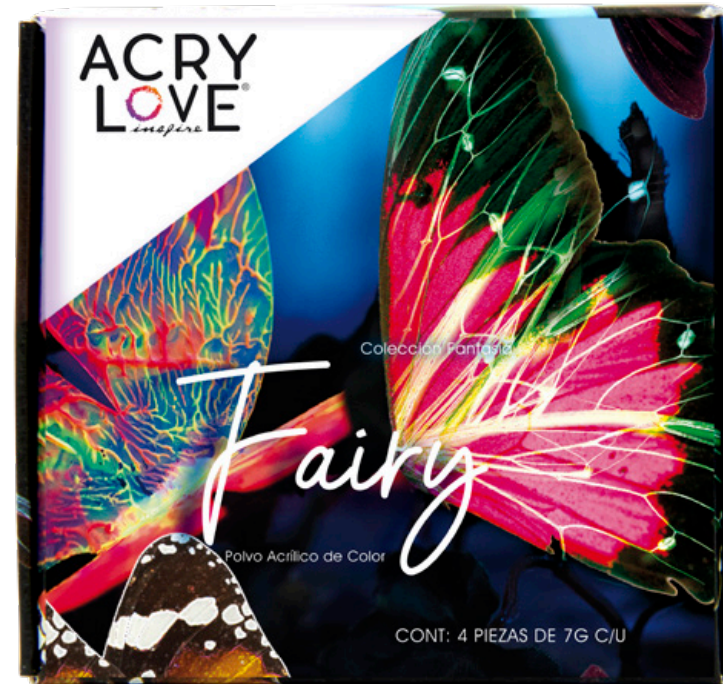

19

ACRY
LOVE
inspire

\$155.00
C/U

Colección Fantasía
Mermaid
Polvo Acrílico de Color

ACRY
LOVE[®]
inspire

\$155.00
C/U

Colección Fantasía
Fairy
Polvo Acrílico de Color 21

ACRY
LOVE[®]
inspire