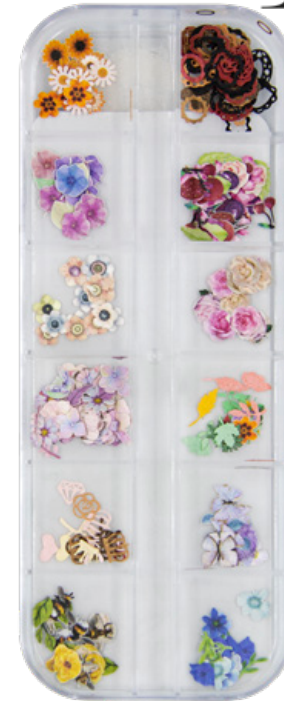

$97.00

DECOR NAILS
ESTUCHE FIGURAS
CRAFT Nature
collection
#6 NATURALEZA
Colores MIX
(12 diferentes)