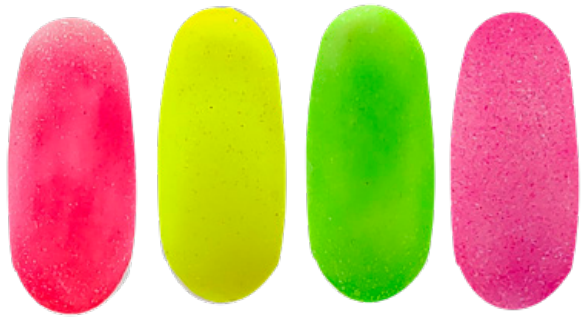

ACRY
LOVE
inspire

\$155.00
C/U

Colección sorpresa
Un corazón **ACRY LOVE**
Polvo acrílico de color *inspire*

\$155.00
C/U

Colección sorpresa
Sin filtros!
Polvo acrílico de color

ACRY
LOVE®
inspire

\$155.00
C/U