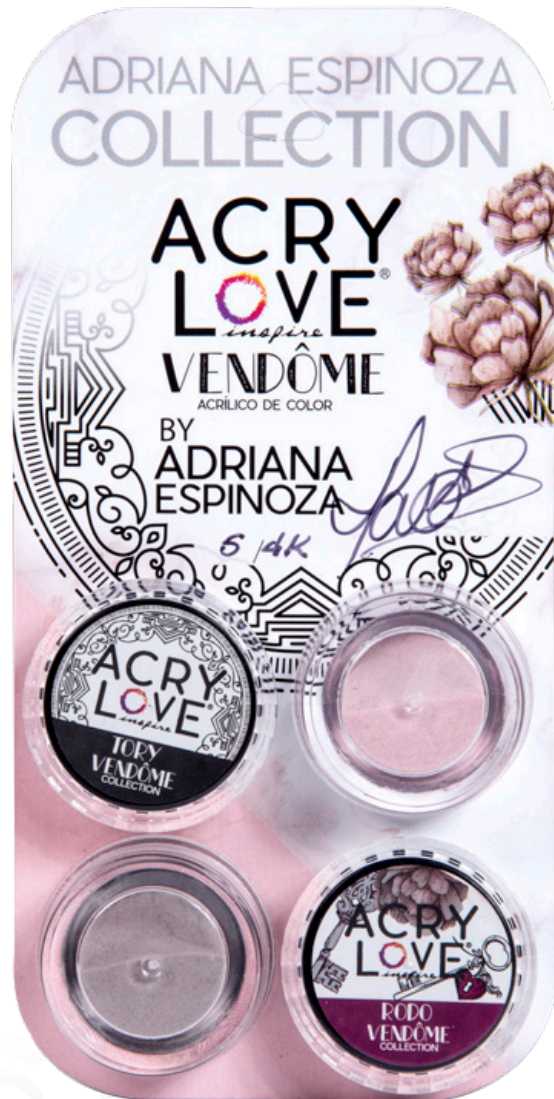

ACRY LOVE
collection 4pz
NEON

ACRY
LOVE
inspire

\$165.⁰⁰
c/u

ACRY LOVE
collection 4pz
NEON NIGH

\$165.00

VENDÔME COLLECTION

ZARZA

TROY