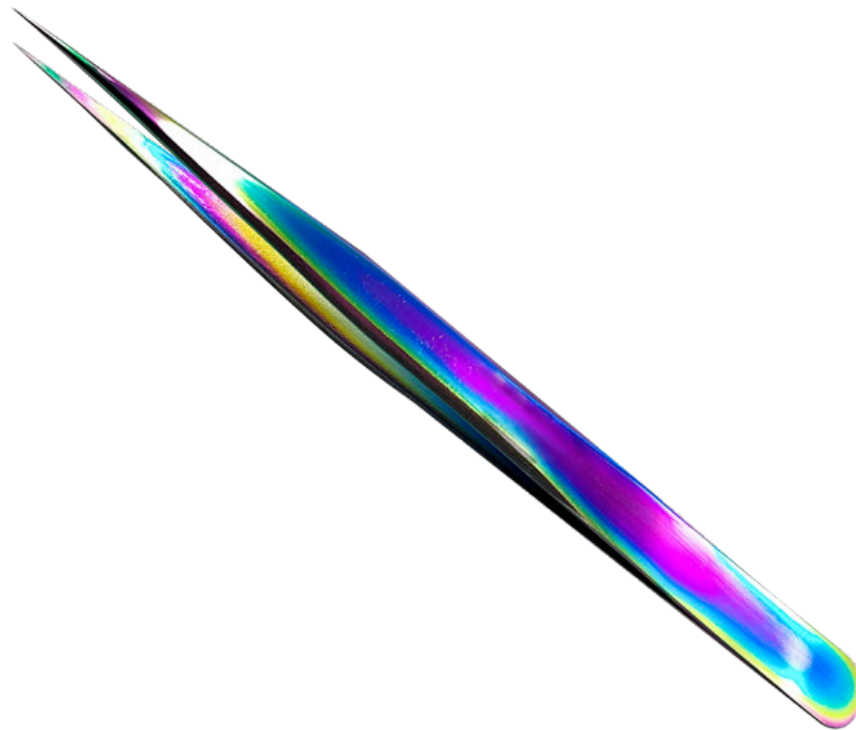

ACRY
LOVE
inspire

\$35.00
c/u

ACRY LOVE
MULTIFUNCIONAL/EMPUJADOR
CHAMELEON BASIC

ACRY
LOVE
inspire

\$59.⁰⁰
c/u

ACRY LOVE
NAVAJA EZGADA/EMPUJADORES
CHAMALEON BASIC

ACRY
LOVE
inspire

\$67.⁰⁰
c/u