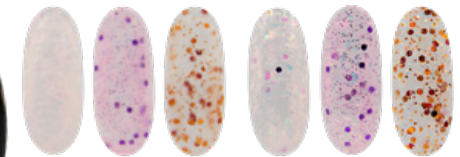

ACRY
LOVE[®]
inspire

matte y brillo

\$125.00 C/U **NUEVO**

ACRY LOVE **SOLID GEL#3.**
3 Colores distintos (Gel en crema solida)

matte y brillo

\$125.00 C/U **NUEVO**

ACRY LOVE **SOLID GEL#4.**
3 Colores distintos (Gel en crema solida)