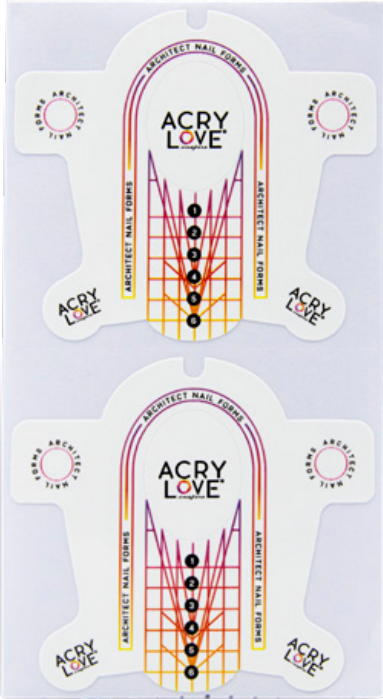

\$29.00
c/u

ACRY LOVE
Campos para
aplicación nailart 7pz
BLACK (color negro,
medidas 33cm x
45.3cm c/u)

\$49.00 +C/U

ACRY LOVE Forma
Escultural Chica 100pz
ARCHEMIST

ACRY
LOVE
inspire

\$69.00
C/U

ACRY LOVE
Forma Escultural
Grande 100pz
ALCHEMIST