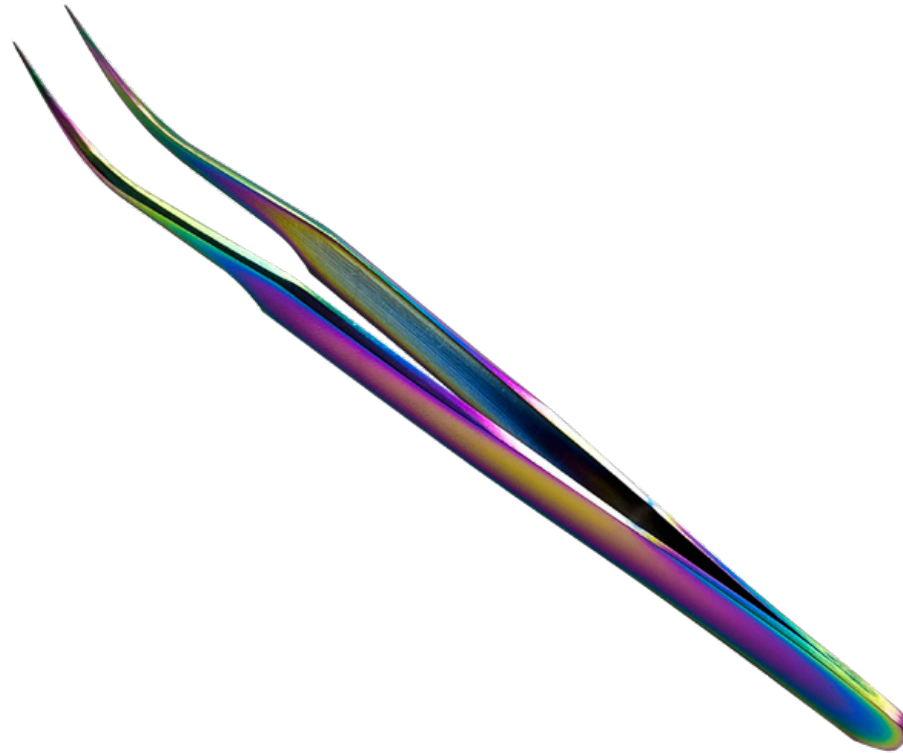

ACRY
LOVE
inspire

$67.⁰⁰
c/u

ACRY LOVE
PINZA RECTA
CHAMALEON BASIC