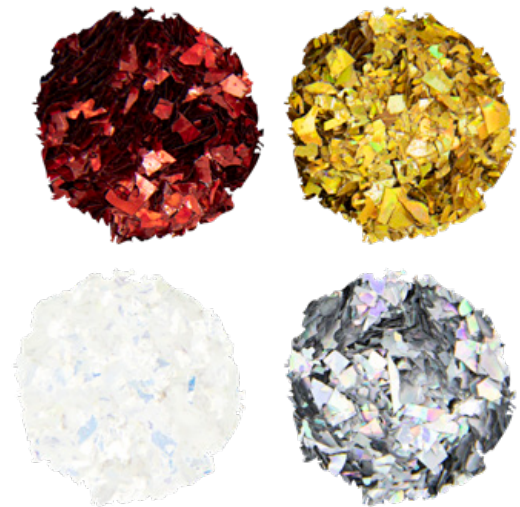

Acry Love
DECOR ONE Circus
Confetti #1

ACRY
LOVE[®]
inspire

\$59.00
C/U

Acry Love
DECOR ONE
Rock Metal #3

*LA COMBINACIÓN DE COLORES PUEDEN CAMBIAR SEGÚN EXISTENCIAS.

DECOR-ONE

ACRY
LOVE®
inspire

\$59.00
C/U