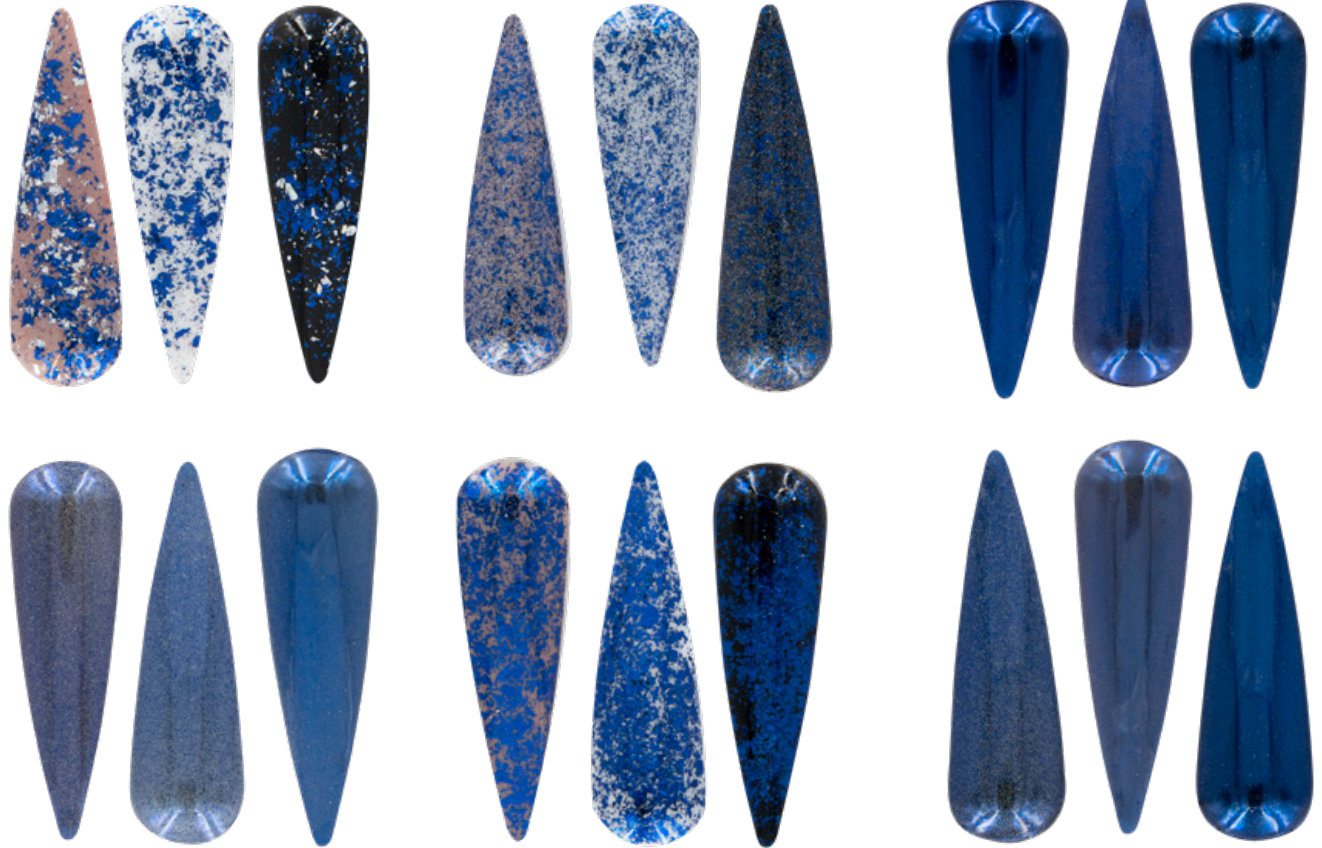

\$10.00
C/U

ACRY LOVE Nail
Stickers NEGRO
GRECAS Y FIGURAS
#2

\$10.00
C/U

ACRY LOVE Nail
Stickers COLORES
FLORES Y FIGURAS
#3

LOVE EFFECTS
ACRY LOVE

ACRY
LOVE[®]
inspire

ACRY LOVE
EFECTOS MIX
AZULES set.6pz
\$147⁰⁰
g/u