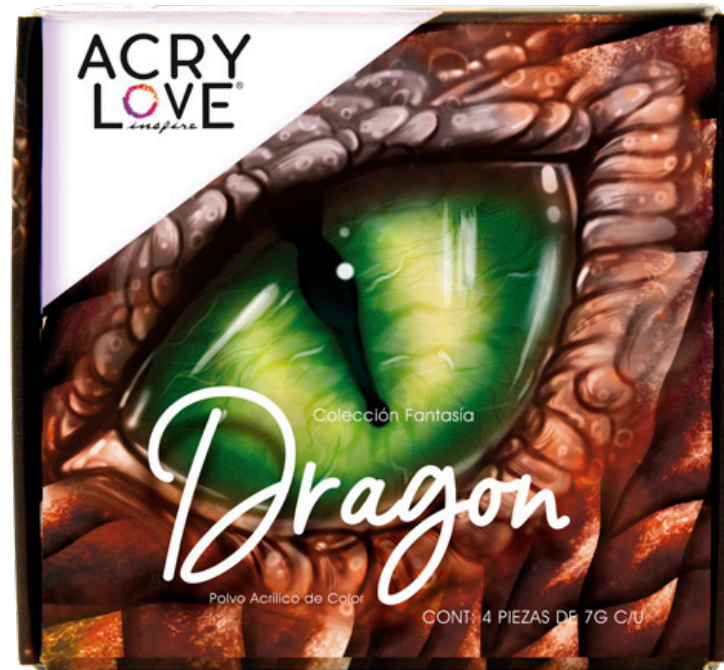

Colección sorpresa
*Cuidado!
Esta Hot...*
Polvo acrílico de 7 color

ACRY
LOVE®
inspire

\$155.00
C/U

Colección Fantasía
Unicorn
Polvo Acrílico de Color

ACRY
LOVE
inspire

\$155.00
C/U

Colección Fantasía
Dragon
Polvo Acrílico de Color

19

ACRY
LOVE
inspire

\$155.00
C/U

Colección Fantasía
Mermaid
Polvo Acrílico de Color

ACRY
LOVE[®]
inspire

\$155.00
C/U

Colección Fantasía
Fairy
Polvo Acrílico de Color 21

ACRY
LOVE[®]
inspire