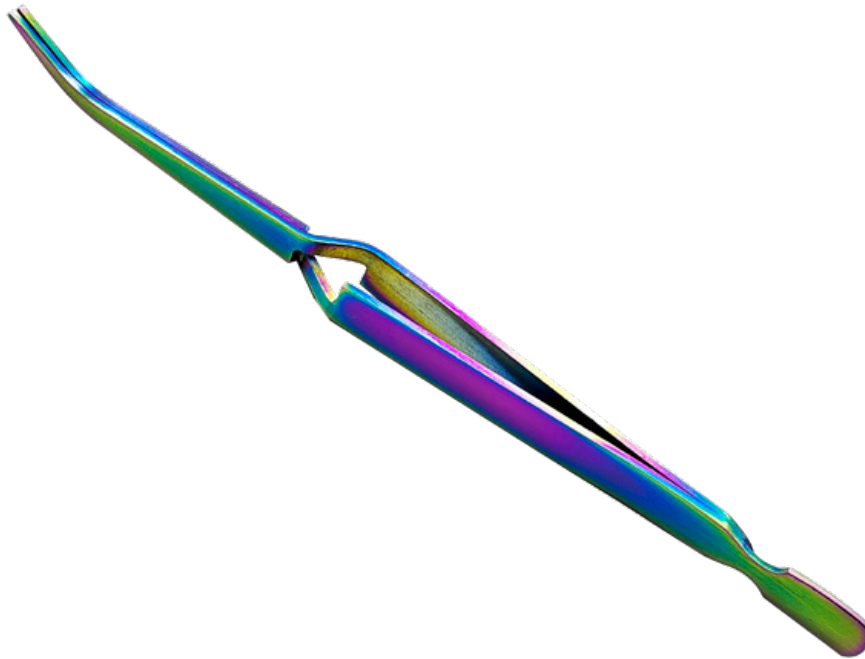

ACRY LOVE
PINZA RECTA
CHAMELEON BASIC

ACRY
LOVE
inspire

\$67.⁰⁰
c/u

ACRY LOVE
PINZA RECTA
CHAMALEON BASIC

ACRY
LOVE
inspire

\$95.⁰⁰
c/u

ACRY LOVE
PINZA ESTRUCTURADA RECTA/
EMPUJADOR
CHAMALEON BASIC

ACRY
LOVE
inspire