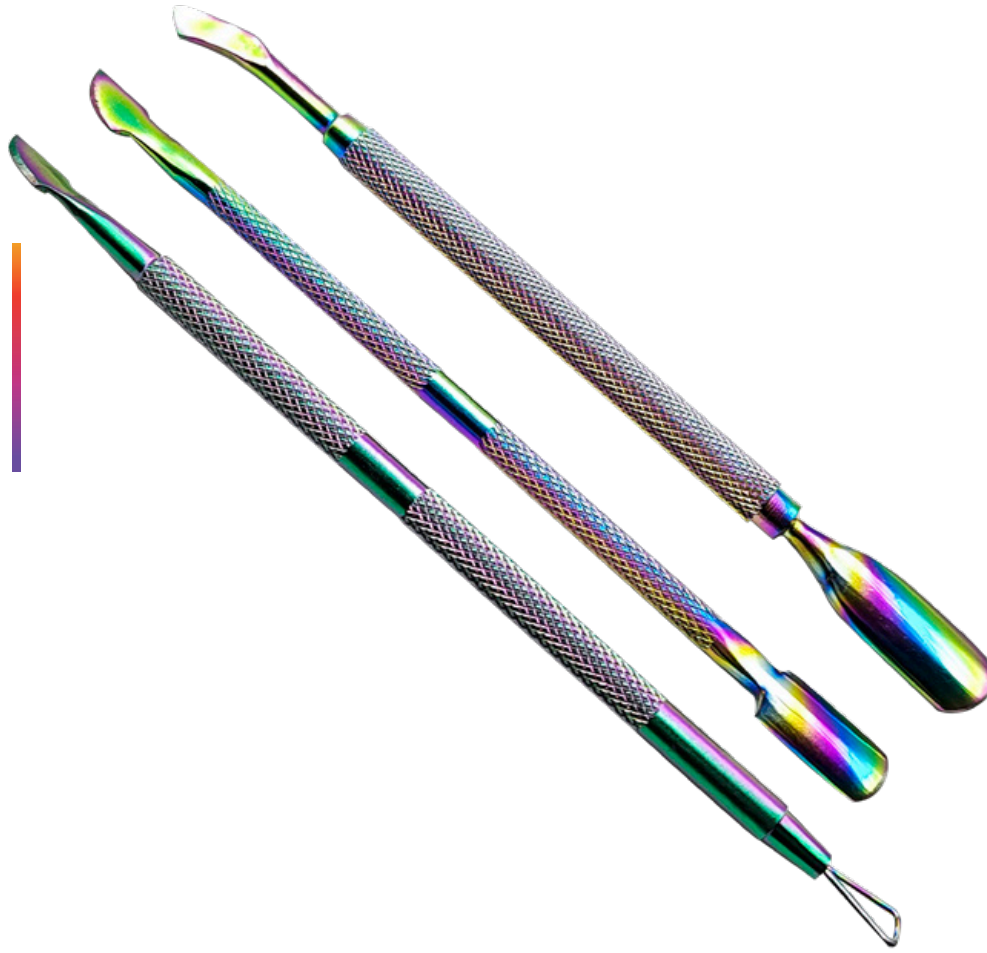

\$95.⁰⁰
c/u

ACRY LOVE
PINZA ESTRUCTURADA CURVA/
EMPUJADOR
CHAMALEON BASIC

ACRY
LOVE
inspire

\$115.00
c/u

ACRY LOVE
Grape Basic
SET PINCELES P/
ARTE (1 Set c/5 puntas
intercambiables)

ACRY
LOVE
inspire

\$115.00
c/u

ACRY LOVE
Grape Basic
PUNZONES DE SILICONA
(1 Set c/5 puntas intercambiables)

ACRY
LOVE
inspire

\$115.00
c/u

ACRY LOVE
Grape Basic
SET DE PUNTEROS
(1 Set c/5 puntas intercambiables)

ACRY
LOVE
inspire

\$169.00
c/u

ACRY LOVE
SET DE EMPUJADORES
DE CUTICULA
CHAMELEON BASIC

ACRY
LOVE
inspire

\$179.⁰⁰
c/u

ACRY LOVE
SET DE PINZAS
CHAMELEON BASIC

ACRY
LOVE
inspire

\$195.00
Cru

ACRY LOVE SET DE
PINCELES NAIL ART
BASIC 1

ACRY
LOVE
inspire