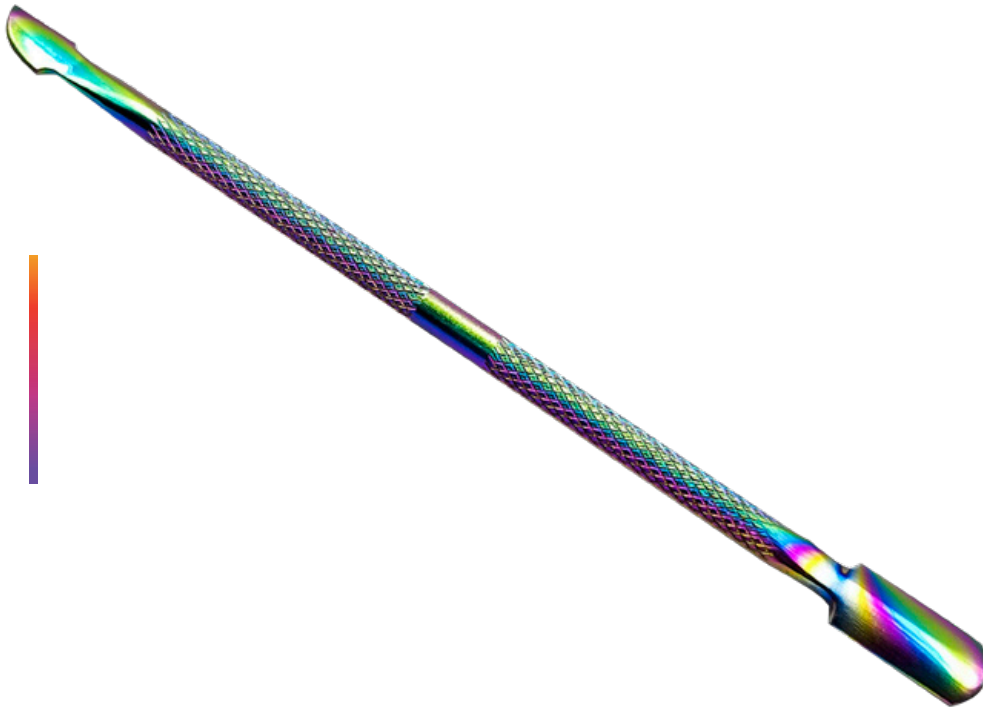

ACRY
LOVE
inspire

$35.00
c/u

ACRY LOVE
EMPUJADOR/ BISTURÍ
CHAMALEON BASIC