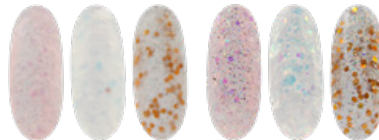

matte y brillo

$125.00 C/U **NUEVO**

ACRY LOVE **SOLID GEL#3.**
3 Colores distintos (Gel en crema solida)